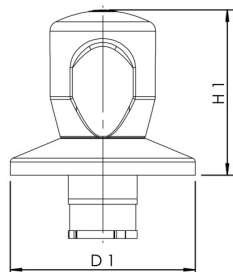

Caractéristique du produit

- convient aux séries de robinets UP-PLUS, UP-VA et aux séries de robinets d'arrêt-compteur d'eau CLASSIC
- poignée de commande chromée en plastique ABS
- rosace coulissante chromée
- avec unité de serrage pour la fixation dans la tige en plastique des robinets encastrés
- y compris pastilles rouge et bleue
- veuillez choisir DN 25 pour les robinets d'arrêt de flux intégral UP-VAV

Numéro de commande	Pour DN	D1 (mm)	H1 (mm)	Diamètre de la tige à l'intérieur	Filetage	kg
5900001500	15-20	70	63	26	M 21 x 1,25	0,19
5900002500	25-32	70	63	35	M 33 x 1,5	0,20