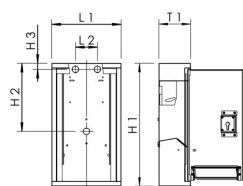

Caractéristique du produit

- Equipement:
 - aucun
 - aucune prise
- verrouillable, en acier inoxydable, surface polie
- cadre avec porte à cylindre profilé comme serrure à mortaise, clé incluse
- modifiable et interchangeable sur une installation de fermeture existante
- porte avec passage rabattable intégré pour le raccordement des tuyaux et des câbles pour la sécurité même pendant l'utilisation
- transformable par le client pour obtenir une serrure KABA CH
- Serrure avec un numéro de clé identique sur demande, autres équipements sur demande

Numéro de commande	DN	H1 (mm)	H2 (mm)	H3 (mm)	L1 (mm)	L2 (mm)	T1 (mm)	kg
2130001500	15	510	282,5	25	288	91	132	8,52

des pièces de rechange

- Serrure de porte pour armoire murale TRESOR, Figure 210 99 002
- Serrure de porte TRESOR avec numéro de clé uniforme, Figure 210 99 003
- Plaque de montage TRESOR pour prises de courant, Figure E2120 210 03